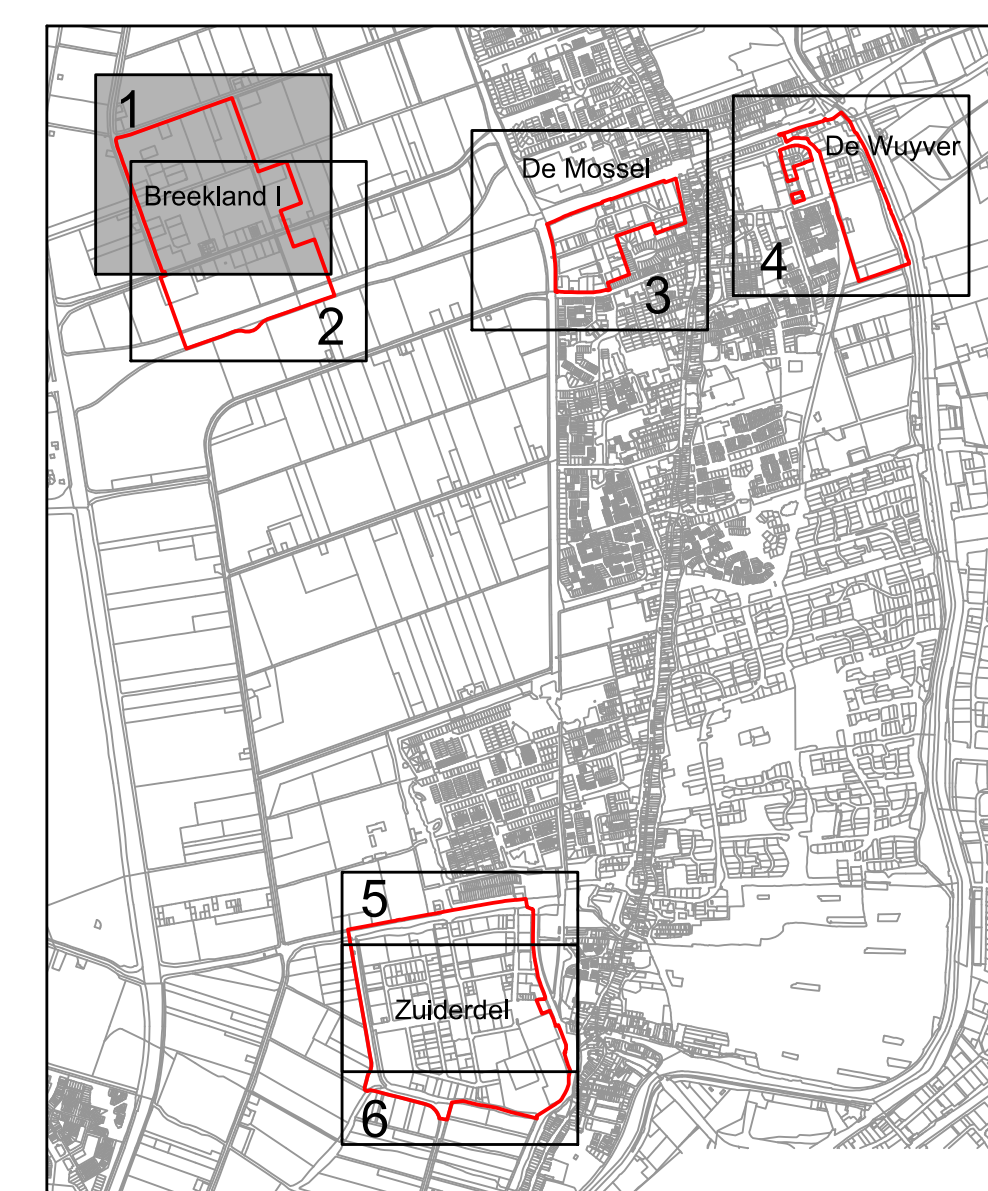

Legenda

- Dubbelbestemmingen
- WR-A2 Waarde - Archeologie 2
 - WR-A4 Waarde - Archeologie 4
 - WR-A5 Waarde - Archeologie 5

gegevens GBKN

Gemeente Langedijk
Bestemmingsplan Bedrijventerreinen in Langedijk
Verbeelding - Archeologie
Blad 1 van 6 gebied: Breekland I

datum: 25-06-2013
schaal: 1 : 1000
papierformaat: A0
status: vastgesteld
projectnr.: 122.00.00.25.03
gezien: Mvd

BügelHajema
Plan voor ideeën

BügelHajema Adviseurs bv, Bureau voor Ruimtelijke Ordening en Milieu ONSP
Balthazar Bakkerwal 75, 8114 SE Lisse/Landert 059 215 25 75
E: info@buegelhajema.nl W: www.buegelhajema.nl