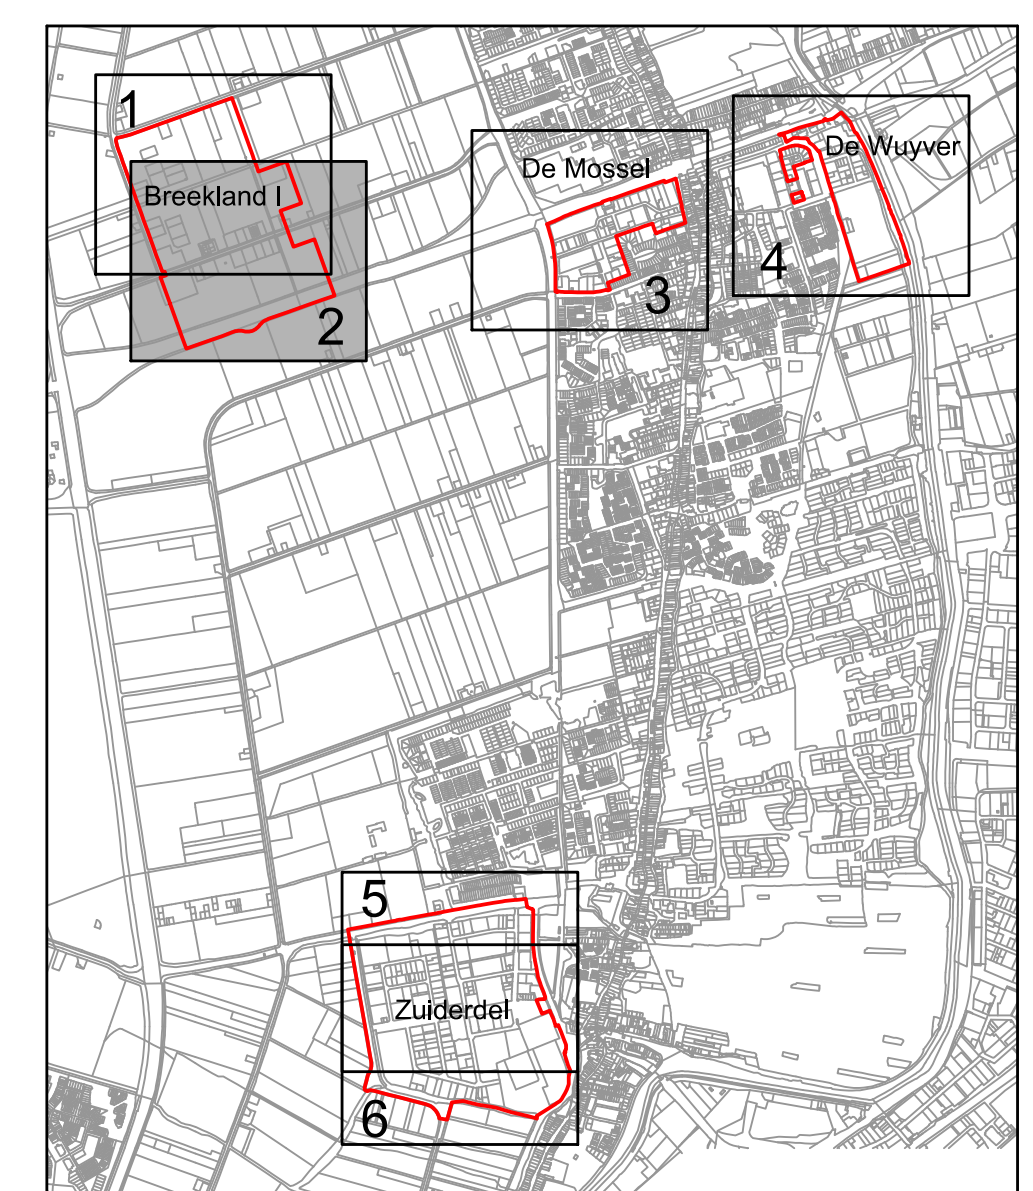

- Legenda**
-  plangebied
 - Dubbelbestemmingen**
 -  Waarde - Archeologie 2
 -  Waarde - Archeologie 4
 -  Waarde - Archeologie 5
 - Verklaring**
 -  gegevens GBKN

	
Gemeente Langedijk Bestemmingsplan Bedrijventerreinen in Langedijk Verbeelding - Archeologie Blad 2 van 6 gebied: Breekland I	
datum: 25-06-2013 schaal: 1 : 1000 papierformaat: A0 status: vastgesteld projectnr.: 122.00.00.25.03 gezien: MdJ <small>KL:IMRD.0116.BPBLangedijk2012-v01</small>	 BügelHajema <small>flex voor ideeën</small> BügelHajema Architectuur bv. Bureau voor Ruimtelijke Ordening en Milieu ONSP Balnear Bakkeweg 75, 9314 SE Ljouwert 059 215 25 75 E: bureau@buegelhajema.nl W: www.buegelhajema.nl